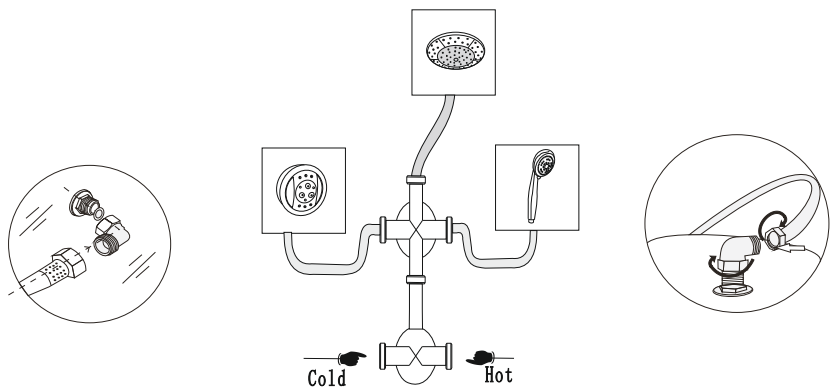

STEP: 6

SURINKIMO INSTRUKCIJA

R8908 kairė/dešinė
1200x800x2150

STEP: 7

Sudedamosios dalys

A1  Wall Frame	A2  Rail	A3 	A4 	A5 	A6  Magnetic strip	A7 	A8 
B1 	B2 	B3 	B4  Doorknob	B5  Handle shower	B6 	B7  Roof shower	B8 
B9 	B10 	B11  Water proof	B12 	B13 	B14  Side seal	B15 	B16 
B17  Glass rack	B18 	B19 	B20 	B21 	B22 	B23 	