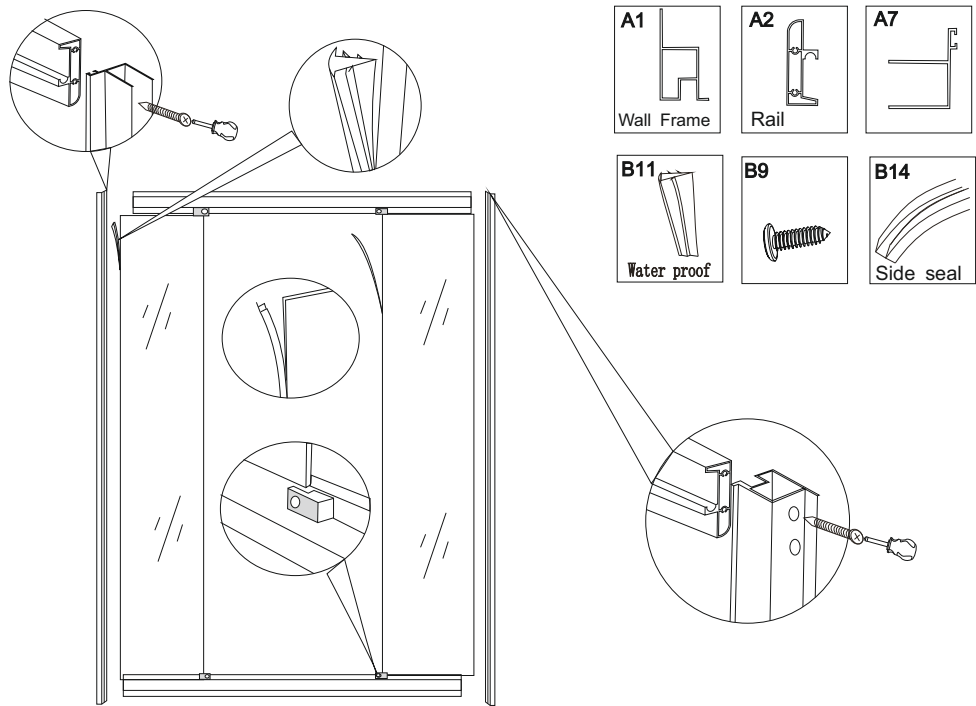

STEP: 6

SURINKIMO INSTRUKCIJA

R8908 kairė/dešinė
1200x800x2150

STEP: 7

Sudedamosios dalys

A1  Wall Frame	A2  Rail	A3 	A4 	A5 	A6  Magnetic strip	A7 	A8 
B1 	B2 	B3 	B4  Doorknob	B5  Handle shower	B6 	B7  Roof shower	B8 
B9 	B10 	B11  Water proof	B12 	B13 	B14  Side seal	B15 	B16 
B17  Glass rack	B18 	B19 	B20 	B21 	B22 	B23 	

Reikalingi įrankiai

A6

STEP: 4

STEP: 1

STEP:2

STEP:3