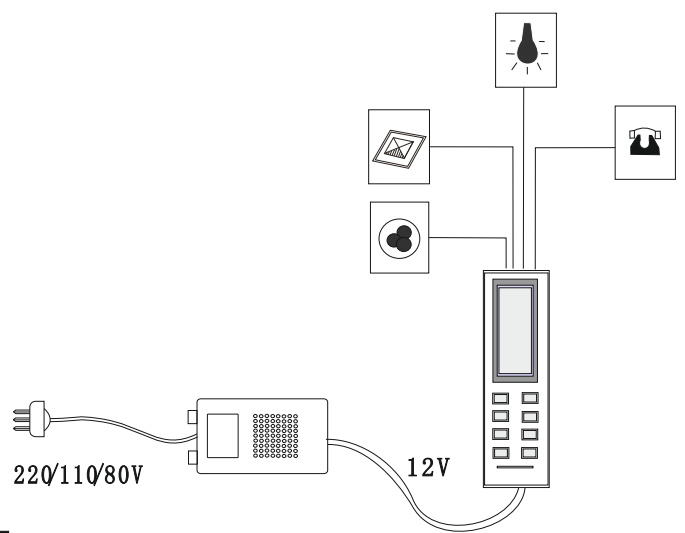

STEP: 6

SURINKIMO INSTRUKCIJA

R8908 kairė/dešinė
1200x800x2150

STEP: 7

Sudedamosios dalys

A1  Wall Frame	A2  Rail	A3 	A4 	A5 	A6  Magnetic strip	A7 	A8 
B1 	B2 	B3 	B4  Doorknob	B5  Handle shower	B6 	B7  Roof shower	B8 
B9 	B10 	B11  Water proof	B12 	B13 	B14  Side seal	B15 	B16 
B17  Glass rack	B18 	B19 	B20 	B21 	B22 	B23 	