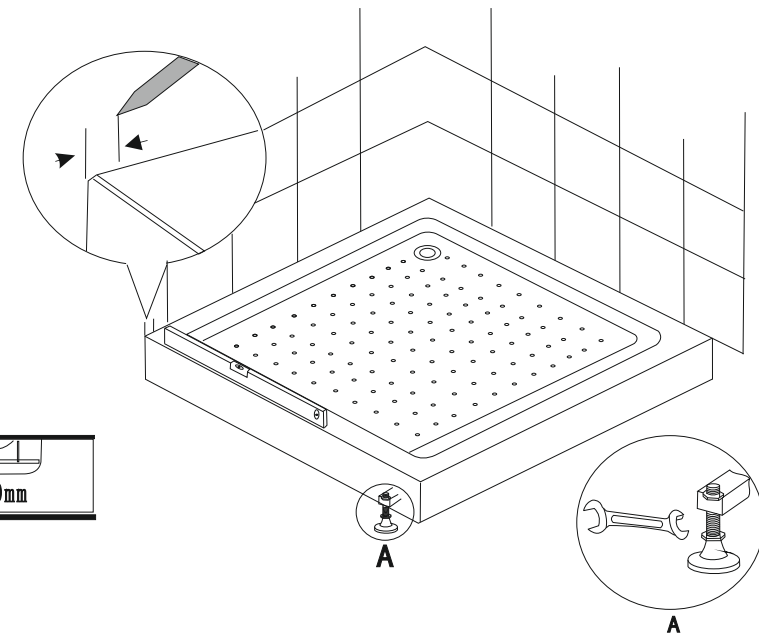

STEP: 6

SURINKIMO INSTRUKCIJA

R8908 kairė/dešinė
1200x800x2150

STEP: 7

Sudedamosios dalys

A1  Wall Frame	A2  Rail	A3 	A4 	A5 	A6  Magnetic strip	A7 	A8 
B1 	B2 	B3 	B4  Doorknob	B5  Handle shower	B6 	B7  Roof shower	B8 
B9 	B10 	B11  Water proof	B12 	B13 	B14  Side seal	B15 	B16 
B17  Glass rack	B18 	B19 	B20 	B21 	B22 	B23 	

Reikalingi įrankiai

A6

STEP: 4

STEP: 1

STEP:2

STEP:3