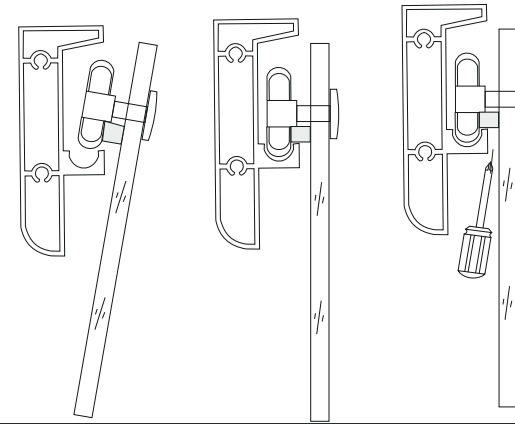

Sudedamosios dalys

A1 Wall Frame	A2 Rail	A3 	A4 	A5 	A6 Magnetic strip	A7 	A8
B1 	B2 	B3 	B4 Doorknob	B5 Handle shower	B6 	B7 Roof shower	B8
B9 	B10 	B11 Water proof	B12 	B13 	B14 Side seal	B15 	B16
B17 Glass rack	B18 	B19 	B20 	B21 	B22 	B23 	

Reikalingi įrankiai

A6