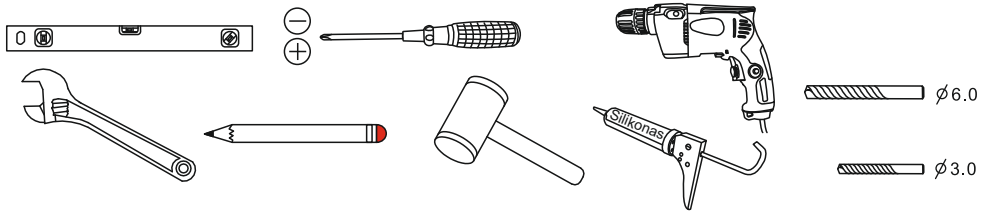

A		X1	H		X1	O		X4
B		X1	I		X1	P		X1
C		X1	J		X1	Q		X2
D		X1	K		X1	R		X1
E		X1	L		X4	S		X8
F		X1	M		X2	T		X16
G		X1	N		X4	U		X4
						V		X12