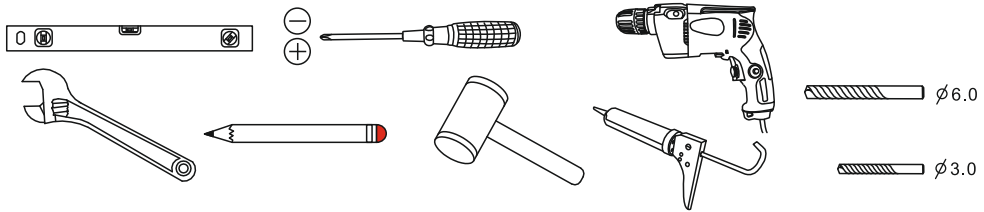

A		X1	H		X1	O		X1
B		X1	I		X4	P		X16
C		X2	J		X2	Q		X8
D		X2	K		X4	R		X4
E		X2	L		X4	S		X12
F		X1	M		X1			
G		X1	N		X2