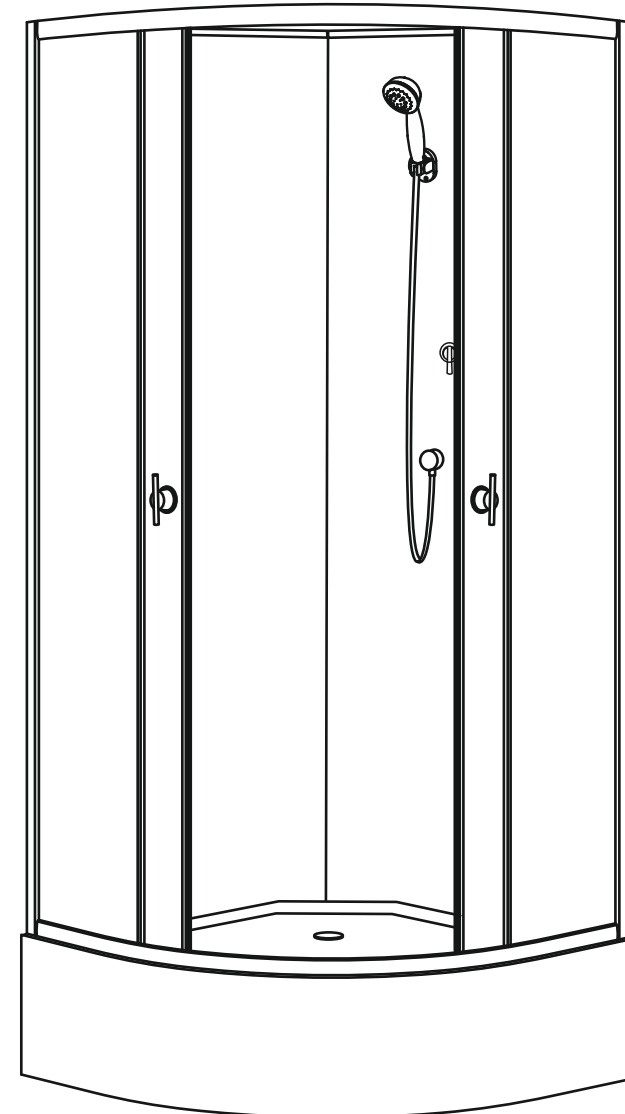

SU GARANTINĖMIS SĄLYGOMIS SUSIPAŽINAU

Pirkėjas _____ parašas _____

UAB „Euroliuksas“ atstovybės:

Žaltakalnio g. 20a, Plungė
Stoties g. 5, Plungė,
Viršuliškių g. 42a, Vilnius,
Savanorių pr. 214A, Kaunas,
Kniaudiškių g. 2a, Panevėžys,
Daukanto g. 4c, Šiauliai
Radvilų g. 53, Kėdainiai,

tel. 844855709,
tel./fax. 844872015,
tel./fax. 852736811,
tel./fax. 837707676,
tel./fax. 845443543,
tel./fax. 841423412,
tel./fax. 834756448

plunge@euroliux.lt
info@euroliux.lt
vilnius@euroliux.lt
giedre@euroliux.lt
panevezys@euroliux.lt
siauliai.salonas@euroliux.lt
kedainiai@euroliux.lt

Svetainė: www.euroliux.lt

DUŠO KABINA R8501

800x800/900x900/1000x1000

SURINKIMO INSTRUKCIJA