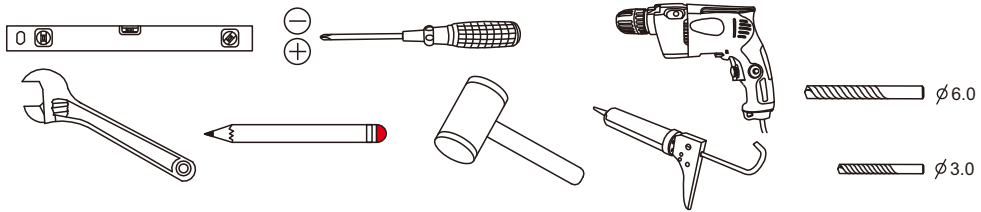

A		X1	H		X1	P		X1
B		X1	I		X1	Q		X2
C		X1	J		X1	R		X1
D		X1	K		X1	S		X1
E		X1	L		X4	T		X16
F		X1	M		X2	U		X8
G		X1	N		X4	V		X4
			O		X4	W		X12