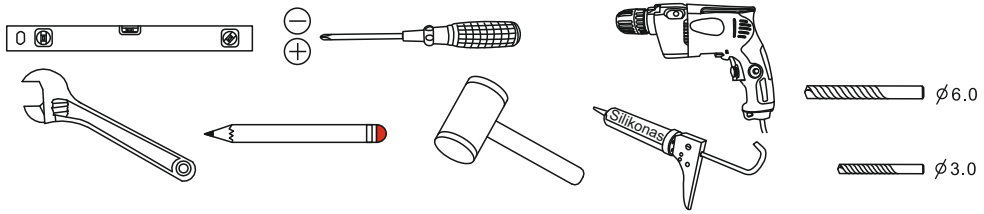

A		X1	H		X1	O		X1
B		X1	I		X4	P		X16
C		X2	J		X2	Q		X8
D		X2	K		X4	R		X4
E		X2	L		X4	S		X12
F		X1	M		X1			
G		X1	N		X2