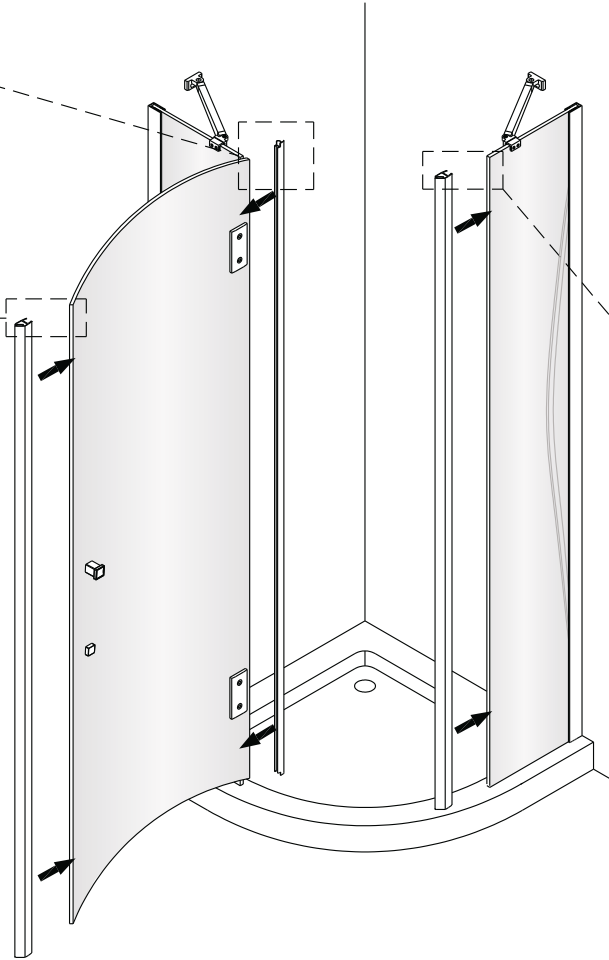

DUŠO SIENEĻĒS BEF90X / BEF10X MONTAVIMO INSTRUKCIJA

	23
	24

1 x2	2 x2	3 ST4x40 x6	4 x2	5 x2	6 ST4x30 x4	7 x2	8 x1	9 x2	10 x2
11 x8	12 x1	13 x1	14 Short x1	15 Long x1	16 x1	17 x10	18 x1	19 x1	20 x1

21 x1	22 x1	23 x1	24 4mm x1	 Ø6.0mm		 5mm		 			

Modelis	A (mm)	B (mm)
BEF90X	855~875	855~875
BEF10X	955~975	955~975

1

2

3

5

5

6

8