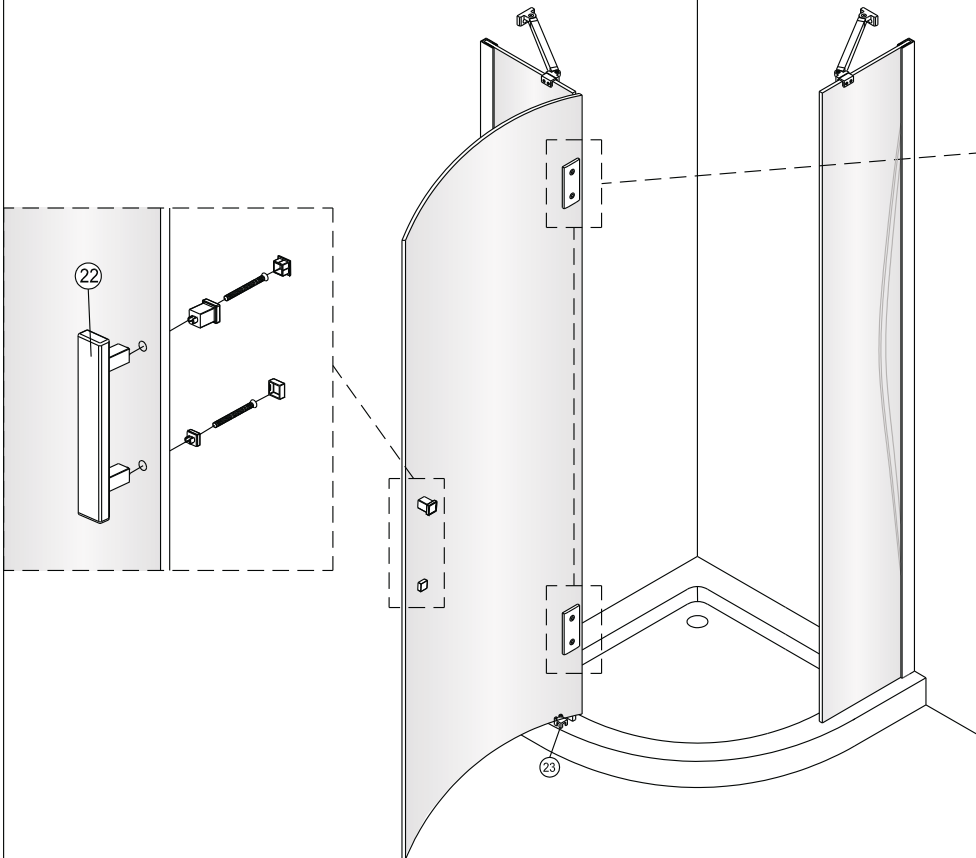

DUŠO SIENEĻĒS BEF90X / BEF10X MONTAVIMO INSTRUKCIJA

	23
	24

1 x2	2 x2	3 ST4x40 x6	4 x2	5 x2	6 ST4x30 x4	7 x2	8 x1	9 x2	10 x2
11 x8	12 x1	13 x1	14 Short x1	15 Long x1	16 x1	17 x10	18 x1	19 x1	20 x1

21 x1	22 x1	23 x1	24 4mm x1	 Ø6.0mm		 5mm		 			

Modelis	A (mm)	B (mm)
BEF90X	855~875	855~875
BEF10X	955~975	955~975

1

2

3

5

5

6

8