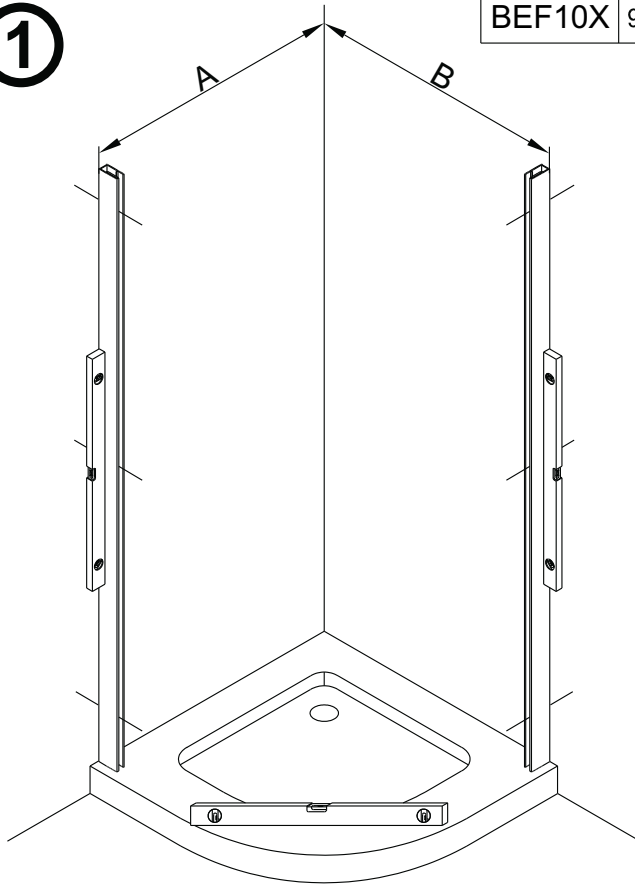

DUŠO SIENEĻĒS BEF90X / BEF10X MONTAVIMO INSTRUKCIJA

	23
	24

1 x2	2 x2	3 ST4x40 x6	4 x2	5 x2	6 ST4x30 x4	7 x2	8 x1	9 x2	10 x2
11 x8	12 x1	13 x1	14 Short x1	15 Long x1	16 x1	17 x10	18 x1	19 x1	20 x1

21 x1	22 x1	23 x1	24 4mm x1	 Ø6.0mm		 5mm		 			

Modelis	A (mm)	B (mm)
BEF90X	855~875	855~875
BEF10X	955~975	955~975

1

2

3

5

5

6

8