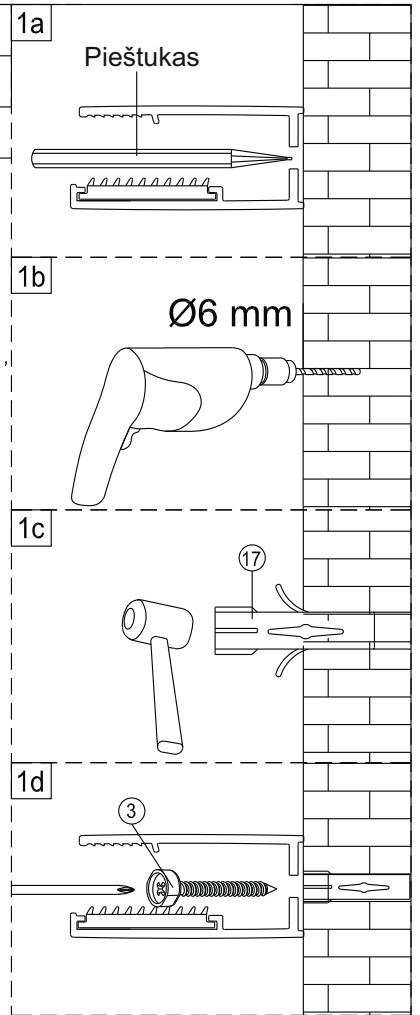

DUŠO SIENEĻĒS BEF90X / BEF10X MONTAVIMO INSTRUKCIJA

	23
	24

1 x2	2 x2	3 ST4x40 x6	4 x2	5 x2	6 ST4x30 x4	7 x2	8 x1	9 x2	10 x2
11 x8	12 x1	13 x1	14 Short x1	15 Long x1	16 x1	17 x10	18 x1	19 x1	20 x1

21 x1	22 x1	23 x1	24 4mm x1	 Ø6.0mm		 5mm		 			

Modelis	A (mm)	B (mm)
BEF90X	855~875	855~875
BEF10X	955~975	955~975

1

2

3

5

5

6

8