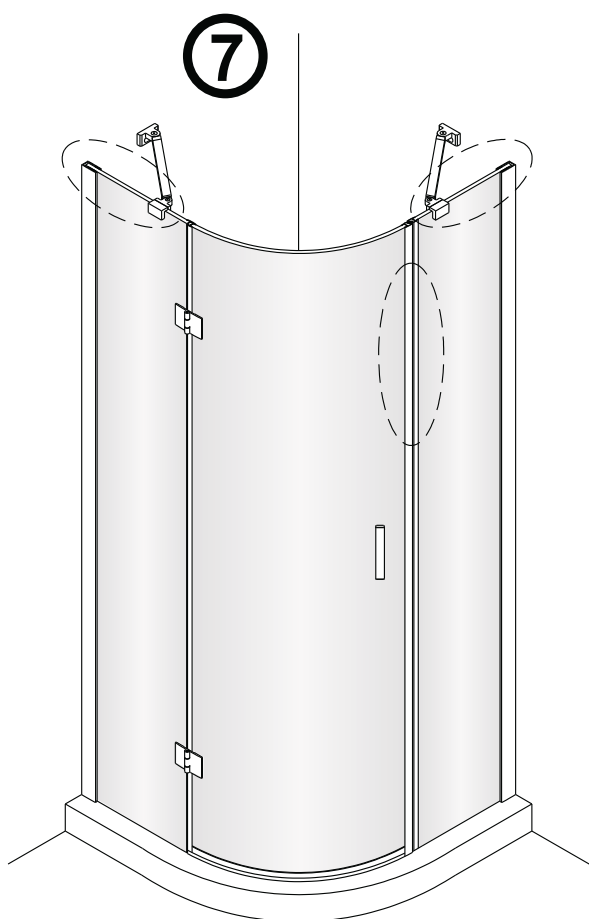

DUŠO SIENEĻĒS BEF90X / BEF10X MONTAVIMO INSTRUKCIJA

	23
	24

1 x2	2 x2	3 ST4x40 x6	4 x2	5 x2	6 ST4x30 x4	7 x2	8 x1	9 x2	10 x2
11 x8	12 x1	13 x1	14 Short x1	15 Long x1	16 x1	17 x10	18 x1	19 x1	20 x1

21 x1	22 x1	23 x1	24 4mm x1	 Ø6.0mm		 5mm		 			

Modelis	A (mm)	B (mm)
BEF90X	855~875	855~875
BEF10X	955~975	955~975

1

2

3

5

5

6

8