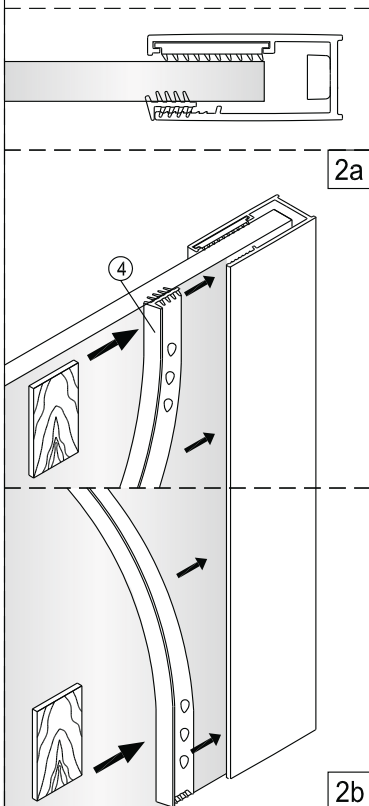

DUŠO SIENEĻĒS BEF90X / BEF10X MONTAVIMO INSTRUKCIJA

	23
	24

1 x2	2 x2	3 ST4x40 x6	4 x2	5 x2	6 ST4x30 x4	7 x2	8 x1	9 x2	10 x2
11 x8	12 x1	13 x1	14 Short x1	15 Long x1	16 x1	17 x10	18 x1	19 x1	20 x1

21 x1	22 x1	23 x1	24 4mm x1	 Ø6.0mm		 5mm		 			

Modelis	A (mm)	B (mm)
BEF90X	855~875	855~875
BEF10X	955~975	955~975

1

2

3

5

5

6

8