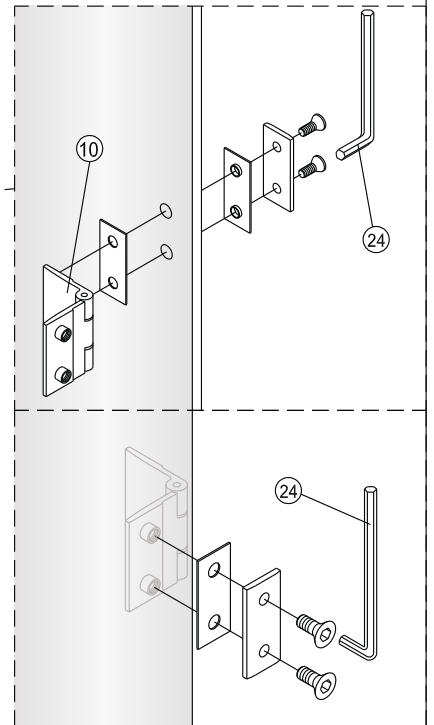

DUŠO SIENEĻĒS BEF90X / BEF10X MONTAVIMO INSTRUKCIJA

	23
	24

1 x2	2 x2	3 ST4x40 x6	4 x2	5 x2	6 ST4x30 x4	7 x2	8 x1	9 x2	10 x2
11 x8	12 x1	13 x1	14 Short x1	15 Long x1	16 x1	17 x10	18 x1	19 x1	20 x1

21 x1	22 x1	23 x1	24 4mm x1	 Ø6.0mm		 5mm		 			

Modelis	A (mm)	B (mm)
BEF90X	855~875	855~875
BEF10X	955~975	955~975

1

2

3

5

5

6

8