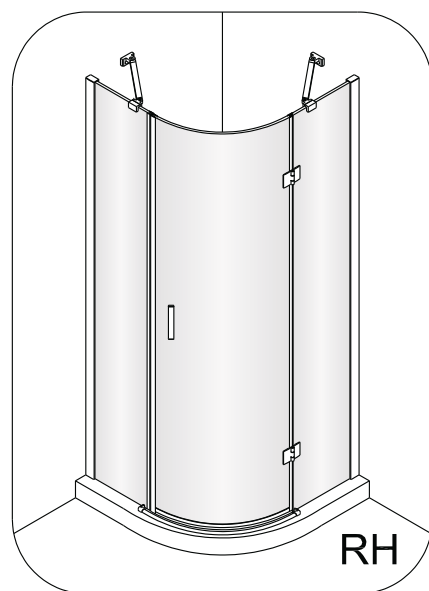

DUŠO SIENEĻĒS BEF90X / BEF10X MONTAVIMO INSTRUKCIJA

	23
	24

1 x2	2 x2	3 ST4x40 x6	4 x2	5 x2	6 ST4x30 x4	7 x2	8 x1	9 x2	10 x2
11 x8	12 x1	13 x1	14 Short x1	15 Long x1	16 x1	17 x10	18 x1	19 x1	20 x1

21 x1	22 x1	23 x1	24 4mm x1	 Ø6.0mm		 5mm		 			

Modelis	A (mm)	B (mm)
BEF90X	855~875	855~875
BEF10X	955~975	955~975

1

2

3

5

5

6

8