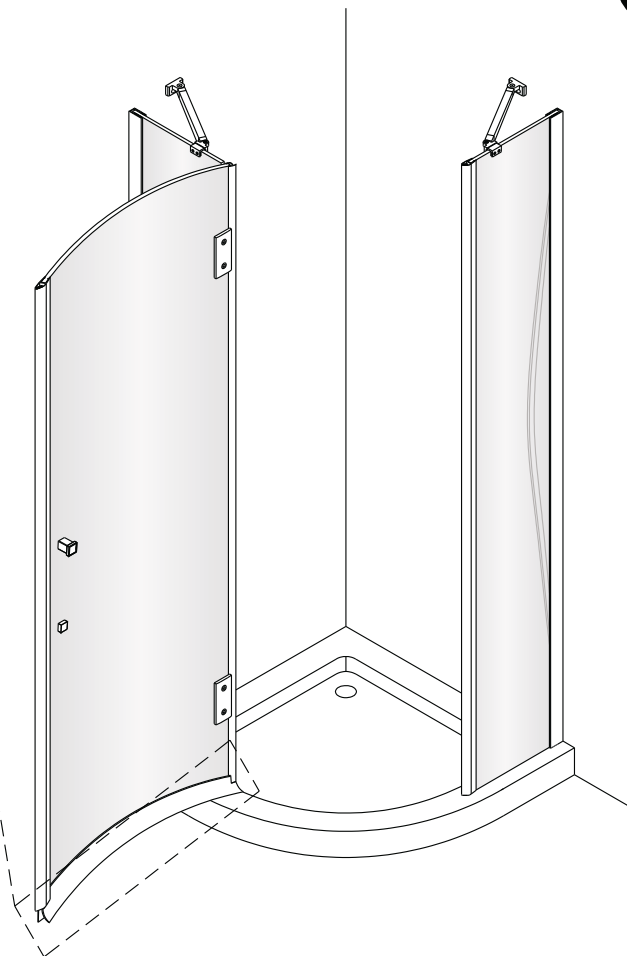

DUŠO SIENEĻĒS BEF90X / BEF10X MONTAVIMO INSTRUKCIJA

	23
	24

1 x2	2 x2	3 ST4x40 x6	4 x2	5 x2	6 ST4x30 x4	7 x2	8 x1	9 x2	10 x2
11 x8	12 x1	13 x1	14 Short x1	15 Long x1	16 x1	17 x10	18 x1	19 x1	20 x1

21 x1	22 x1	23 x1	24 4mm x1	 Ø6.0mm		 5mm		 			

Modelis	A (mm)	B (mm)
BEF90X	855~875	855~875
BEF10X	955~975	955~975

1

2

3

5

5

6

8