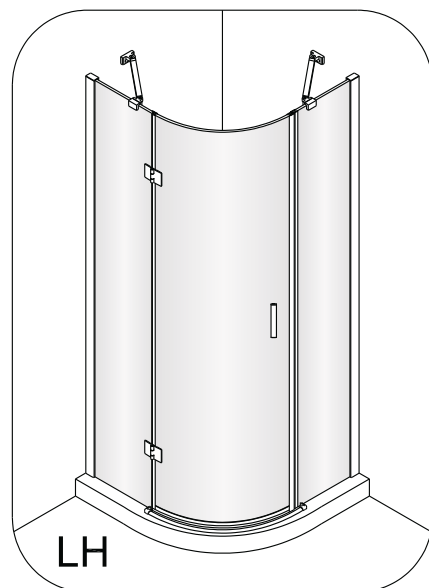

DUŠO SIENEĻĒS BEF90X / BEF10X MONTAVIMO INSTRUKCIJA

	23
	24

1 x2	2 x2	3 ST4x40 x6	4 x2	5 x2	6 ST4x30 x4	7 x2	8 x1	9 x2	10 x2
11 x8	12 x1	13 x1	14 Short x1	15 Long x1	16 x1	17 x10	18 x1	19 x1	20 x1

21 x1	22 x1	23 x1	24 4mm x1	 Ø6.0mm		 5mm		 			

Modelis	A (mm)	B (mm)
BEF90X	855~875	855~875
BEF10X	955~975	955~975

1

2

3

5

5

6

8