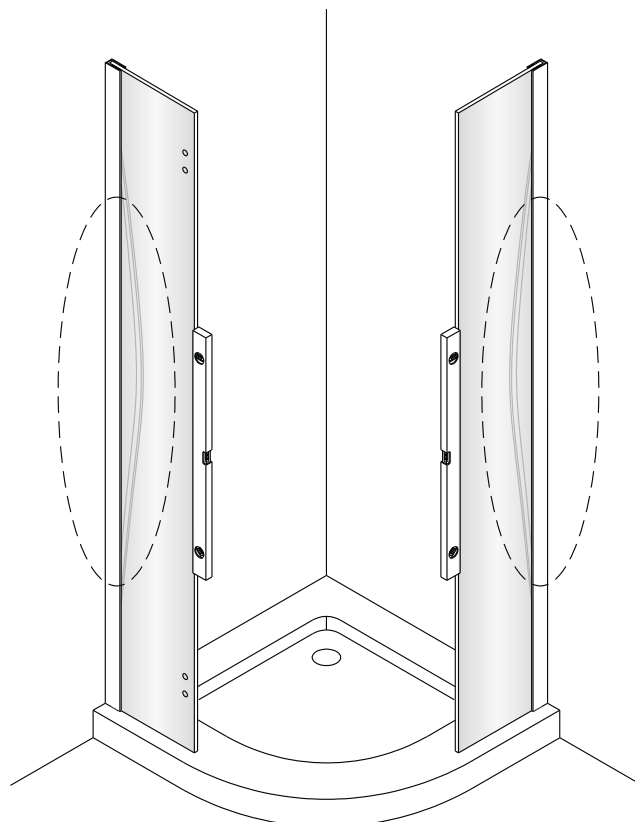

DUŠO SIENEĻĒS BEF90X / BEF10X MONTAVIMO INSTRUKCIJA

	23
	24

1 x2	2 x2	3 ST4x40 x6	4 x2	5 x2	6 ST4x30 x4	7 x2	8 x1	9 x2	10 x2
11 x8	12 x1	13 x1	14 Short x1	15 Long x1	16 x1	17 x10	18 x1	19 x1	20 x1

21 x1	22 x1	23 x1	24 4mm x1	 Ø6.0mm		 5mm		 			

Modelis	A (mm)	B (mm)
BEF90X	855~875	855~875
BEF10X	955~975	955~975

1

2

3

5

5

6

8