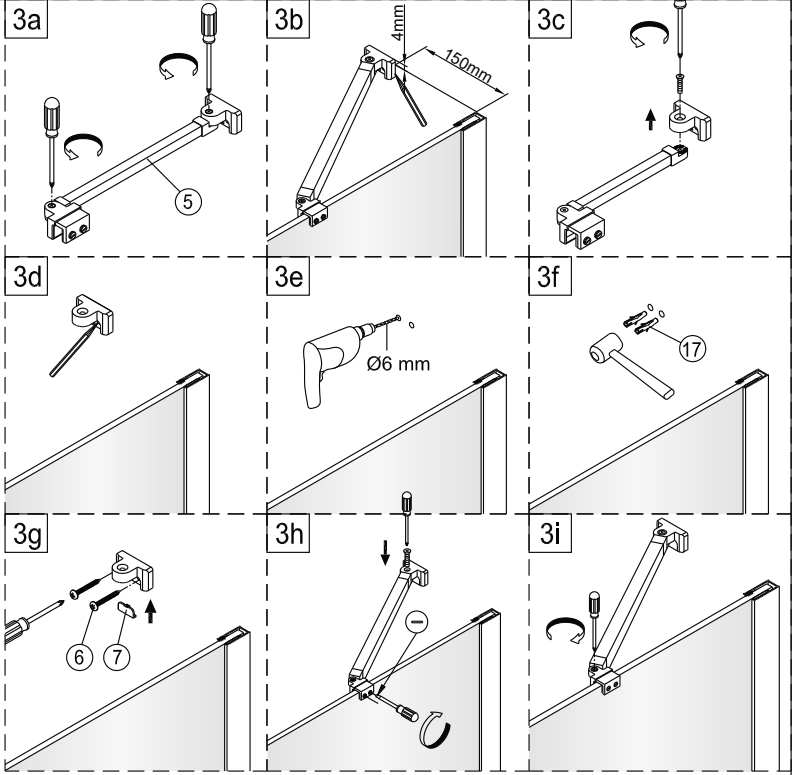

DUŠO SIENEĻĒS BEF90X / BEF10X MONTAVIMO INSTRUKCIJA

	23
	24

1 x2	2 x2	3 ST4x40 x6	4 x2	5 x2	6 ST4x30 x4	7 x2	8 x1	9 x2	10 x2
11 x8	12 x1	13 x1	14 Short x1	15 Long x1	16 x1	17 x10	18 x1	19 x1	20 x1

21 x1	22 x1	23 x1	24 4mm x1	 Ø6.0mm		 5mm		 			

Modelis	A (mm)	B (mm)
BEF90X	855~875	855~875
BEF10X	955~975	955~975

1

2

3

5

5

6

8