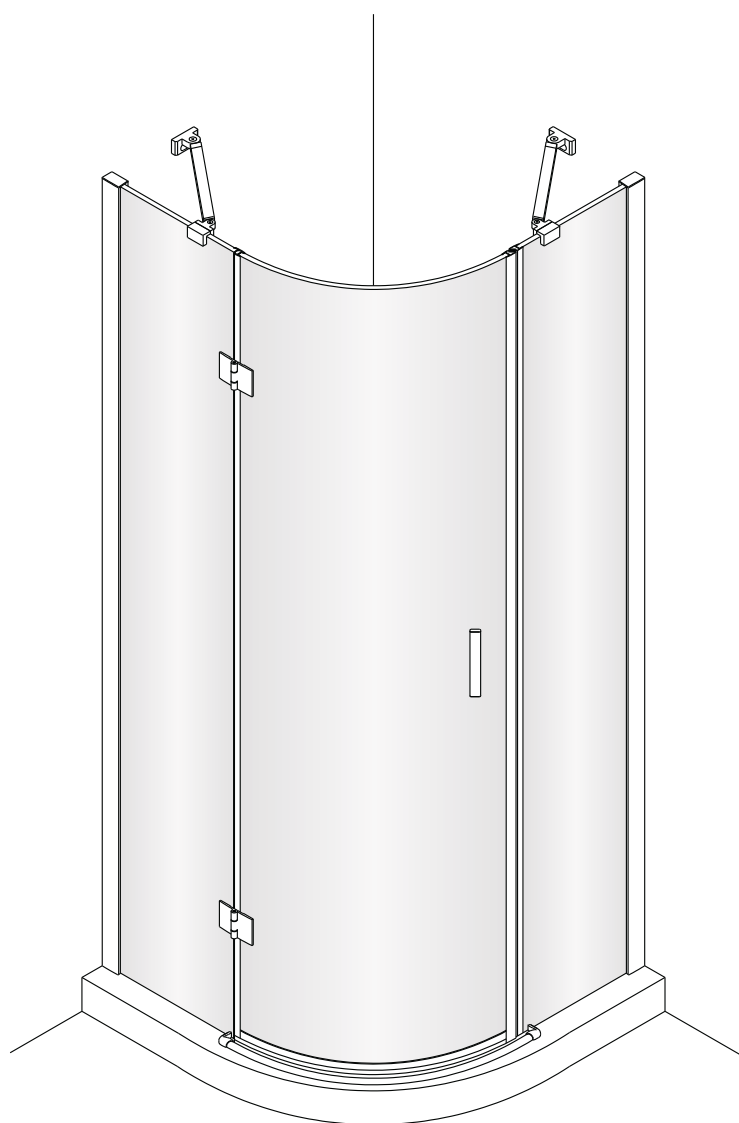

DUŠO SIENEĻĒS BEF90X / BEF10X MONTAVIMO INSTRUKCIJA

	23
	24

1 x2	2 x2	3 ST4x40 x6	4 x2	5 x2	6 ST4x30 x4	7 x2	8 x1	9 x2	10 x2
11 x8	12 x1	13 x1	14 Short x1	15 Long x1	16 x1	17 x10	18 x1	19 x1	20 x1

21 x1	22 x1	23 x1	24 4mm x1	 Ø6.0mm		 5mm		 			

Modelis	A (mm)	B (mm)
BEF90X	855~875	855~875
BEF10X	955~975	955~975

1

2

3

5

5

6

8