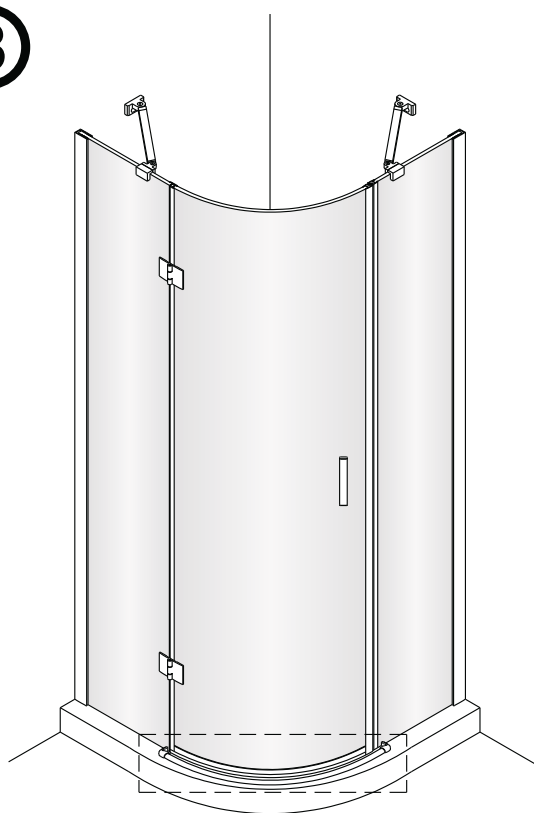

DUŠO SIENEĻĒS BEF90X / BEF10X MONTAVIMO INSTRUKCIJA

	23
	24

1 x2	2 x2	3 ST4x40 x6	4 x2	5 x2	6 ST4x30 x4	7 x2	8 x1	9 x2	10 x2
11 x8	12 x1	13 x1	14 Short x1	15 Long x1	16 x1	17 x10	18 x1	19 x1	20 x1

21 x1	22 x1	23 x1	24 4mm x1	 Ø6.0mm		 5mm		 			

Modelis	A (mm)	B (mm)
BEF90X	855~875	855~875
BEF10X	955~975	955~975

1

2

3

5

5

6

8