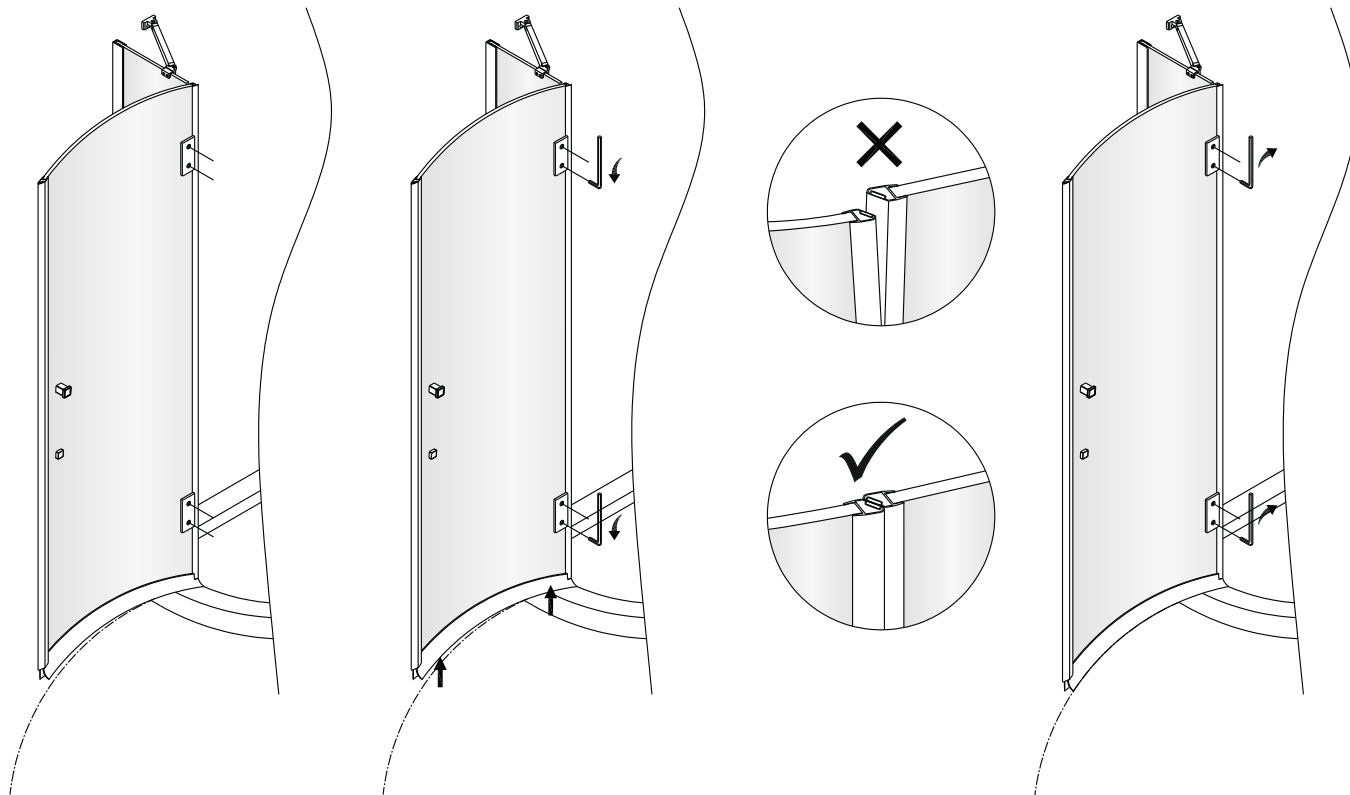

DUŠO SIENEĻĒS BEF90X / BEF10X MONTAVIMO INSTRUKCIJA

	23
	24

1 x2	2 x2	3 ST4x40 x6	4 x2	5 x2	6 ST4x30 x4	7 x2	8 x1	9 x2	10 x2
11 x8	12 x1	13 x1	14 Short x1	15 Long x1	16 x1	17 x10	18 x1	19 x1	20 x1

21 x1	22 x1	23 x1	24 4mm x1	 Ø6.0mm		 5mm		 			

Modelis	A (mm)	B (mm)
BEF90X	855~875	855~875
BEF10X	955~975	955~975

1

2

3

5

5

6

8