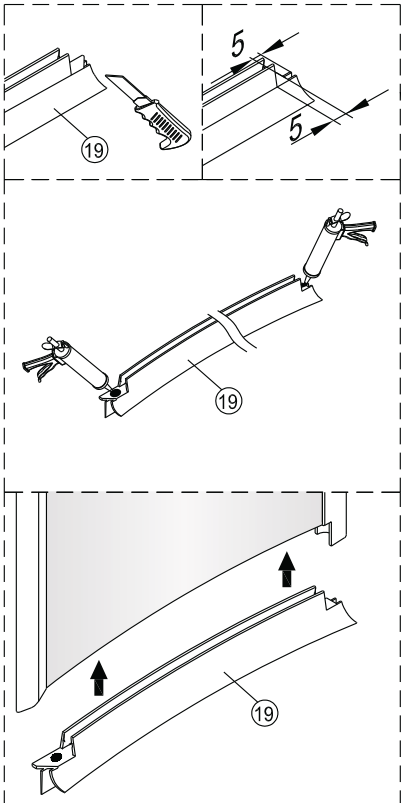

DUŠO SIENEĻĒS BEF90X / BEF10X MONTAVIMO INSTRUKCIJA

	23
	24

1 x2	2 x2	3 ST4x40 x6	4 x2	5 x2	6 ST4x30 x4	7 x2	8 x1	9 x2	10 x2
11 x8	12 x1	13 x1	14 Short x1	15 Long x1	16 x1	17 x10	18 x1	19 x1	20 x1

21 x1	22 x1	23 x1	24 4mm x1	 Ø6.0mm		 5mm		 			

Modelis	A (mm)	B (mm)
BEF90X	855~875	855~875
BEF10X	955~975	955~975

1

2

3

5

5

6

8