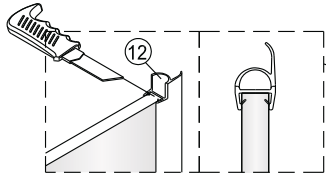

DUŠO SIENEĻĒS BEF90X / BEF10X MONTAVIMO INSTRUKCIJA

	23
	24

1 x2	2 x2	3 ST4x40 x6	4 x2	5 x2	6 ST4x30 x4	7 x2	8 x1	9 x2	10 x2
11 x8	12 x1	13 x1	14 Short x1	15 Long x1	16 x1	17 x10	18 x1	19 x1	20 x1

21 x1	22 x1	23 x1	24 4mm x1	 Ø6.0mm		 5mm		 			

Modelis	A (mm)	B (mm)
BEF90X	855~875	855~875
BEF10X	955~975	955~975

1

2

3

5

5

6

8