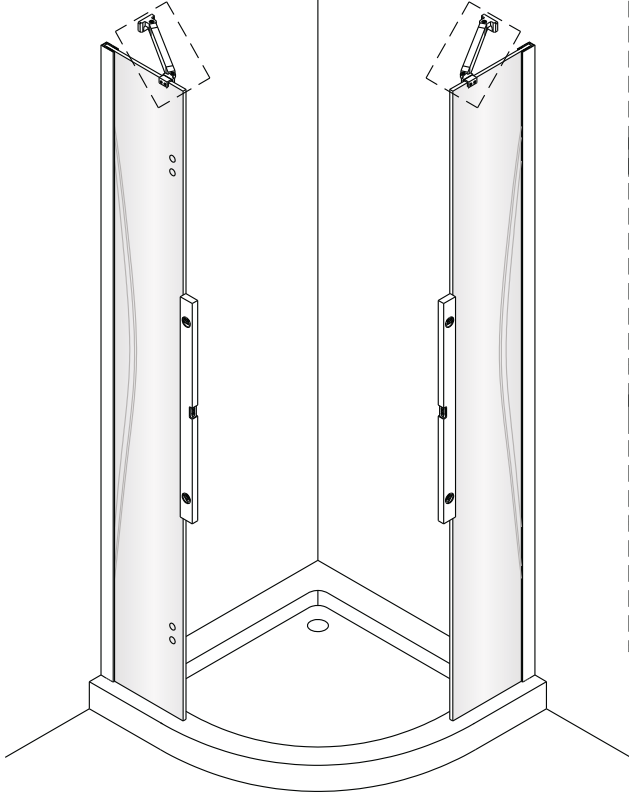

DUŠO SIENEĻĒS BEF90X / BEF10X MONTAVIMO INSTRUKCIJA

	23
	24

1 x2	2 x2	3 ST4x40 x6	4 x2	5 x2	6 ST4x30 x4	7 x2	8 x1	9 x2	10 x2
11 x8	12 x1	13 x1	14 Short x1	15 Long x1	16 x1	17 x10	18 x1	19 x1	20 x1

21 x1	22 x1	23 x1	24 4mm x1	 Ø6.0mm		 5mm		 			

Modelis	A (mm)	B (mm)
BEF90X	855~875	855~875
BEF10X	955~975	955~975

1

2

3

5

5

6

8