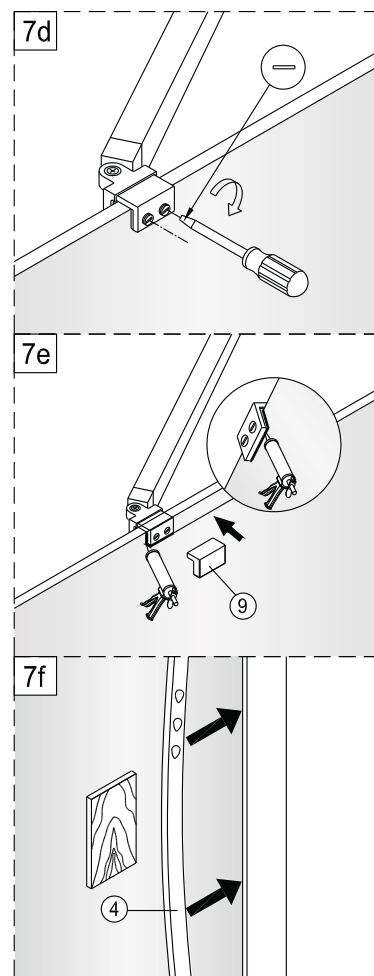

DUŠO SIENEĻĒS BEF90X / BEF10X MONTAVIMO INSTRUKCIJA

	23
	24

1 x2	2 x2	3 ST4x40 x6	4 x2	5 x2	6 ST4x30 x4	7 x2	8 x1	9 x2	10 x2
11 x8	12 x1	13 x1	14 Short x1	15 Long x1	16 x1	17 x10	18 x1	19 x1	20 x1

21 x1	22 x1	23 x1	24 4mm x1	 Ø6.0mm		 5mm		 			

Modelis	A (mm)	B (mm)
BEF90X	855~875	855~875
BEF10X	955~975	955~975

1

2

3

5

5

6

8