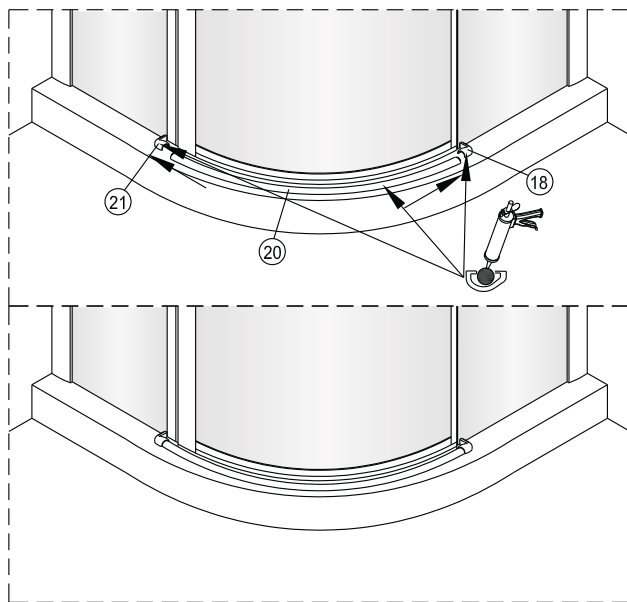

DUŠO SIENEĻĒS BEF90X / BEF10X MONTAVIMO INSTRUKCIJA

	23
	24

1 x2	2 x2	3 ST4x40 x6	4 x2	5 x2	6 ST4x30 x4	7 x2	8 x1	9 x2	10 x2
11 x8	12 x1	13 x1	14 Short x1	15 Long x1	16 x1	17 x10	18 x1	19 x1	20 x1

21 x1	22 x1	23 x1	24 4mm x1	 Ø6.0mm		 5mm		 			

Modelis	A (mm)	B (mm)
BEF90X	855~875	855~875
BEF10X	955~975	955~975

1

2

3

5

5

6

8