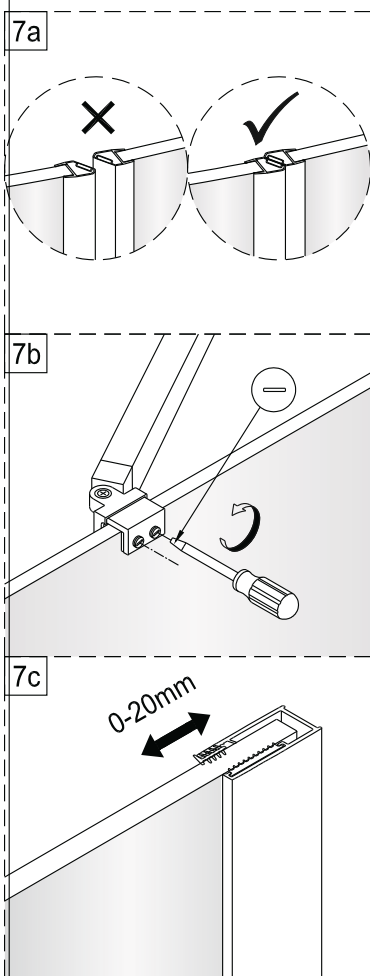

DUŠO SIENEĻĒS BEF90X / BEF10X MONTAVIMO INSTRUKCIJA

	23
	24

1 x2	2 x2	3 ST4x40 x6	4 x2	5 x2	6 ST4x30 x4	7 x2	8 x1	9 x2	10 x2
11 x8	12 x1	13 x1	14 Short x1	15 Long x1	16 x1	17 x10	18 x1	19 x1	20 x1

21 x1	22 x1	23 x1	24 4mm x1	 Ø6.0mm		 5mm		 			

Modelis	A (mm)	B (mm)
BEF90X	855~875	855~875
BEF10X	955~975	955~975

1

2

3

5

5

6

8