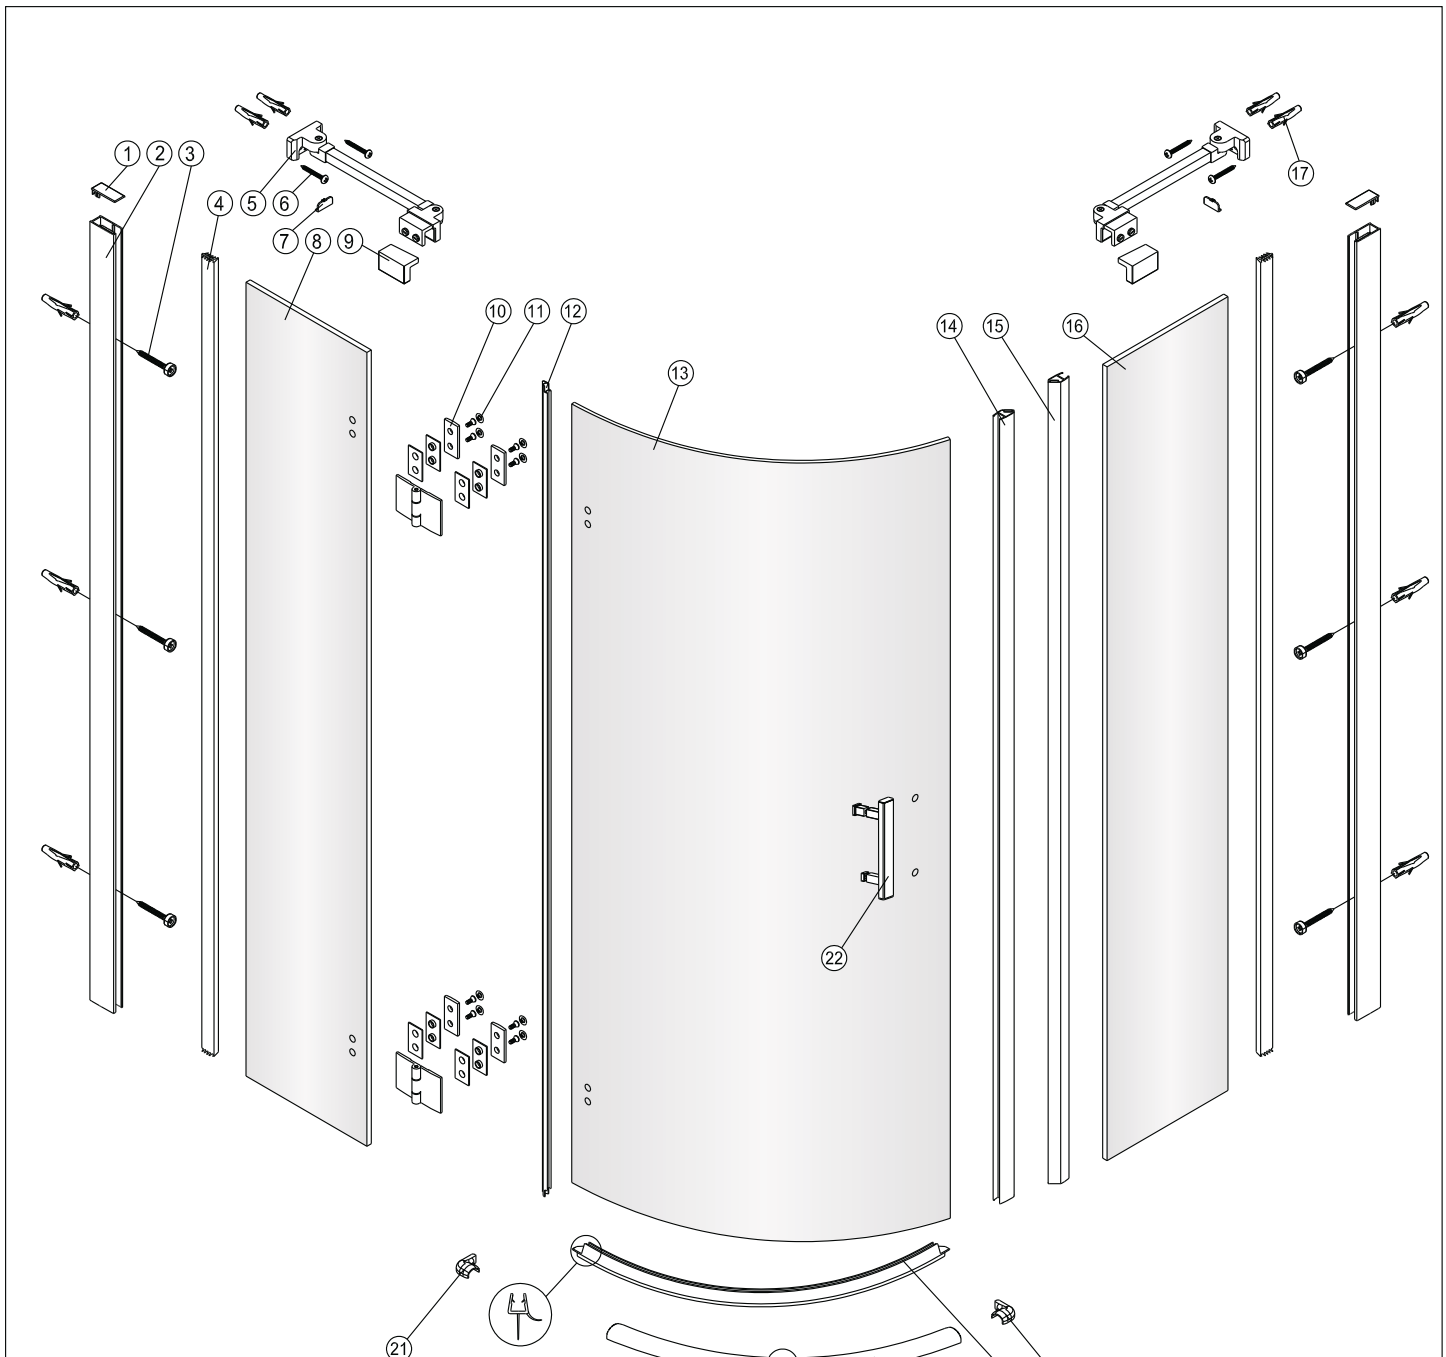

DUŠO SIENEĻĒS BEF90X / BEF10X MONTAVIMO INSTRUKCIJA

	23
	24

1 x2	2 x2	3 ST4x40 x6	4 x2	5 x2	6 ST4x30 x4	7 x2	8 x1	9 x2	10 x2
11 x8	12 x1	13 x1	14 Short x1	15 Long x1	16 x1	17 x10	18 x1	19 x1	20 x1

21 x1	22 x1	23 x1	24 4mm x1	 Ø6.0mm		 5mm		 			

Modelis	A (mm)	B (mm)
BEF90X	855~875	855~875
BEF10X	955~975	955~975

1

2

3

5

5

6

8